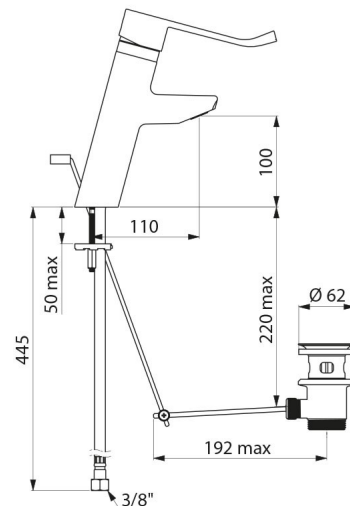

SECURITHERM EP BIOSAFE wastafelmengkraan met drukcompensatie

Ref. 2920LEP

Mechanische ééngatsmengkraan H.100 L.110

Adviesprijs excl. BTW Benelux 2026 : € 369,00

BESCHRIJVING

SECURITHERM EP BIOSAFE wastafelmengkraan met drukcompensatie - Ref. 2920LEP

Mechanische wastafelmengkraan met drukcompensatie op blad.
Ééngats ééngreepsengkraan met uitloop H.100 L.110, uitgerust met een hygiënische BIOSAFE uitgang.
Uitloop geschikt voor het plaatsen van een BIOFIL eindfilter.
Keramisch binnenwerk Ø 35 met drukcompensatie en met vooraf ingestelde temperatuurbegrenzing.
Anti-verbrandingsveiligheid: beperkt debiet WW bij onderbreking KW.
Constante temperatuur, ongeacht druk- en debietschommelingen in het net.
Uitloop met gladde binnenkant en beperkte hoeveelheid water.
De snelheid van het water in deze smalle buisjes beperkt bacterievorming.
Een thermische spoeling is eenvoudig uit te voeren zonder demonteren van de greep of afsluiten van de koud watertoevoer. Lichaam met zeer beperkte hoeveelheid stilstaand water (beperkt bacterievorming).
Debiet beperkt op 5 l/min.
Bediening met hygiënische hendel L.150.
Ergonomische trekplug en afvoer 1"1/4 in messing.
Geleverd met draaiende PEX flexibels F3/8" met filters en terugslagkleppen.
Verstevigde bevestiging met 2 rvs staafjes.
Wastafelmengkraan uitermate geschikt voor zorginstellingen, ziekenhuizen en klinieken.
Geschikt voor mensen met beperkte mobiliteit.
SECURITHERM mechanische mengkraan met drukcompensatie uitermate geschikt voor zorginstellingen, ziekenhuizen en klinieken.
Ééngatsmengkraan geschikt voor mensen met beperkte mobiliteit.
Mengkraan met 30 jaar garantie.

TECHNISCHE EIGENSCHAPPEN