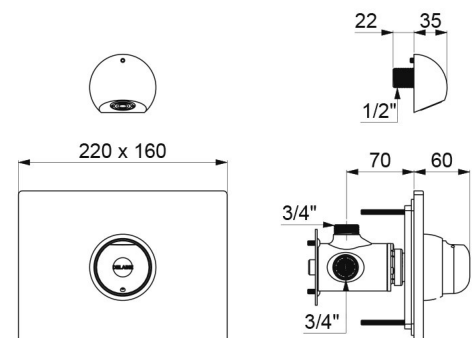

## BESCHRIJVING

TEMPOMIX douchemengkraan - Ref. 790219

Zelfsluitende ingebouwde doucheset, set 2/2 :  
Vandalbestendige bedieningsplaat in glanzend gepolijst rvs 160 x 220 mm.  
TEMPOMIX ééngreepsdouchemengkraan 3/4".  
Strakke vormgeving.  
Temperatuurregeling en bediening op de drukknop.  
Temperatuurbegrenzing (regelbaar door de installateur).  
Zelfsluiting na ~ 30 seconden, soepele bediening.  
Debiet 6 l/min bij 3 bar.  
Verchromde, vandalbestendige en kalkwerende ROUND douchekop met automatische debietregeling.  
Verborgen bevestigingen, stopkranen M1/2".  
Grep in verchromd metaal.  
Filters en terugslagkleppen geïntegreerd.  
30 jaar garantie.  
Te bestellen met de waterdichte inbouwdoos referentie 790BOX.

## TECHNISCHE EIGENSCHAPPEN

TEMPOMIX douchemengkraan - Ref. 790219

Aansluiting	1/2"
Technologie	Zelfsluitend
Hoogte	160 mm
Diepte	130 mm
Breedte	220 mm
Debiet	6 l/min
Afwerking	Glanzend gepolijst rvs

Standaarden