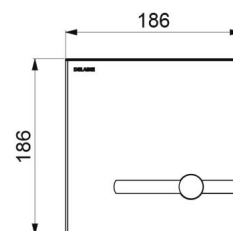

### TEMPOMATIC bedieningsplaat voor WC - Ref. 464000

Stroomtoevoer	Netspanning 230/6 V
Aansluiting	F3/4"
Technologie	Elektronisch en zelfsluitend
Lengte	186 mm
Breedte	186 mm
Afwerking	Mat rvs

Standaarden