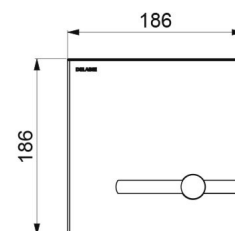

### TEMPOMATIC bedieningsplaat voor WC - Ref. 464000

Stroomtoevoer	Netspanning 230/6 V
Aansluiting	F3/4"
Technologie	Elektronisch en zelfsluitend
Lengte	186 mm
Breedte	186 mm
Afwerking	Mat rvs

Standaarden