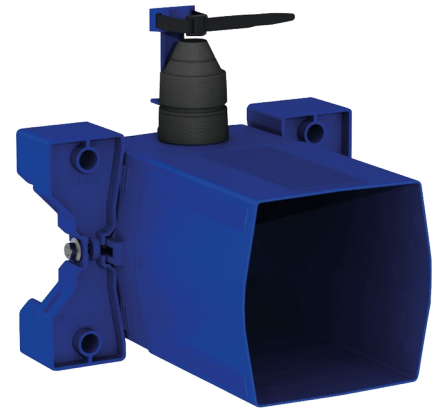

Waterdichte inbouwdoos voor TEMPOFLUX 3 WC

Ref. 763BOX

Voor zelfsluitende WC kranen - Set 1/2

Adviesprijs excl. BTW Benelux 2025 : € 178,00

BESCHRIJVING

Waterdichte inbouwdoos voor TEMPOFLUX 3 WC - Ref. 763BOX

Waterdichte inbouwdoos, set 1/2 :
 Spoelsysteem zonder reservoir: direct aangesloten op het waternet.
 Geschikt voor zelfsluitende WC kranen.
 Kraag met dichtingsring.
 Hydraulische aansluiting langs de buitenkant en onderhoud langs de voorkant.
 Moduleerbare installatie (rails, volle muur, paneel).
 Geschikt voor muren van 10 tot 120 mm (rekening houdend met de minimum inbouwdiepte van 93 mm).
 Aansluitbaar op standaard toevoerleidingen of "pijp in pijp".
 Stopkraan en debietregeling, filter en elektroventiel geïntegreerd en toegankelijk langs de voorkant.
 Luchtsnuiver ingebouwd in de inbouwdoos.
 veilige spoeling van het waternet, zonder gevoelig onderdeel.
 Uitgang met dichting voor PVC buis Ø26/32.
 30 jaar garantie.
 Te bestellen met de bedieningsplaten referentie 763000, 763040, 763041 of 763030.

VOORDELEN

-  Gemakkelijke plaatsing
-  100% waterdichte inbouwdoos
-  Aanpasbaar aan de wanddikte

TECHNISCHE EIGENSCHAPPEN

Waterdichte inbouwdoos voor TEMPOFLUX 3 WC - Ref. 763BOX

Aansluiting	F3/4"
Technologie	Zelfsluitend
Hoogte	150 mm
Diepte	93 à 190 mm
Breedte	225 mm
Standaarden	 
Waarborg	