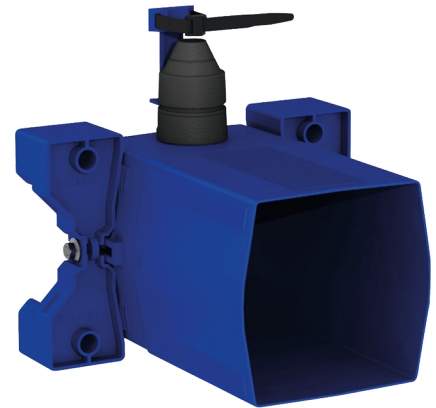

# Waterdichte inbouwdoos voor TEMPOFLUX 3 WC

Ref. 763BOX

Voor zelfsluitende WC kranen - Set 1/2

Adviesprijs excl. BTW Benelux 2025 : € 178,00

## BESCHRIJVING

Waterdichte inbouwdoos voor TEMPOFLUX 3 WC - Ref. 763BOX

Waterdichte inbouwdoos, set 1/2 :  
 Spoelsysteem zonder reservoir: direct aangesloten op het waternet.  
 Geschikt voor zelfsluitende WC kranen.  
 Kraag met dichtingsring.  
 Hydraulische aansluiting langs de buitenkant en onderhoud langs de voorkant.  
 Moduleerbare installatie (rails, volle muur, paneel).  
 Geschikt voor muren van 10 tot 120 mm (rekening houdend met de minimum inbouwdiepte van 93 mm).  
 Aansluitbaar op standaard toevoerleidingen of "pijp in pijp".  
 Stopkraan en debietregeling, filter en elektroventiel geïntegreerd en toegankelijk langs de voorkant.  
 Luchtsnuiver ingebouwd in de inbouwdoos.  
 veilige spoeling van het waternet, zonder gevoelig onderdeel.  
 Uitgang met dichting voor PVC buis Ø26/32.  
 30 jaar garantie.  
 Te bestellen met de bedieningsplaten referentie 763000, 763040, 763041 of 763030.

## VOORDELEN

Gemakkelijke plaatsing

100% waterdichte inbouwdoos

Aanpasbaar aan de wanddikte

## TECHNISCHE EIGENSCHAPPEN

Waterdichte inbouwdoos voor TEMPOFLUX 3 WC - Ref. 763BOX

Aansluiting	F3/4"
Technologie	Zelfsluitend
Hoogte	150 mm
Diepte	93 à 190 mm
Breedte	225 mm
Standaarden	 
Waarborg	