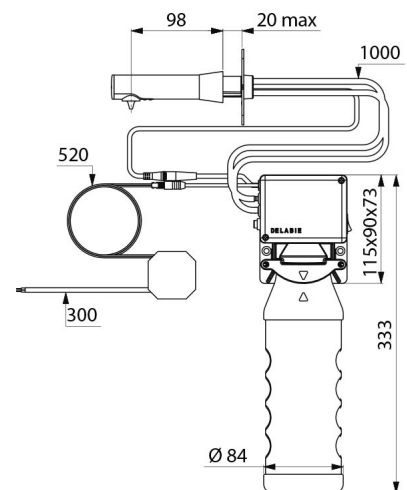

Elektronische zeepverdeler, muurmodel.
Verdeler voor vloeibare zeep, schuimende handzeep of hydroalcoholische gel.
Geen manueel contact nodig: automatische detectie van de handen d.m.v. infrarood oog.
Uitloop in mat RVS 304.
Besparende doseerpomp.
Individuele elektronische sturing en afneembaar reservoir voor bevestiging onder de wastafel.
Elektronische zeepverdeler met stroomtoevoer via netspanning met transfo 230/6 V.
Voor vloeibare plantaardige zeep met maximale viscositeit: 3.000 mPa.s of speciale schuimende handzeep.
Compatibel met hydro-alcoholische gel.
Totale lengte van de uitloop: 115 mm.
Geleverd met een reservoir van 1 liter.
Elektronische zeepdispenser met 30 jaar garantie.
CE.

Stroomtoevoer	Netspanning 230/6 V
Technologie	Infrarood detectie
Hoogte	333 mm (reservoir + elektronische sturing)
Lengte	115 mm
Lengte van de uitloop	98 mm
Volume	Reservoir 1 liter
Afwerking	RVS 304 mat