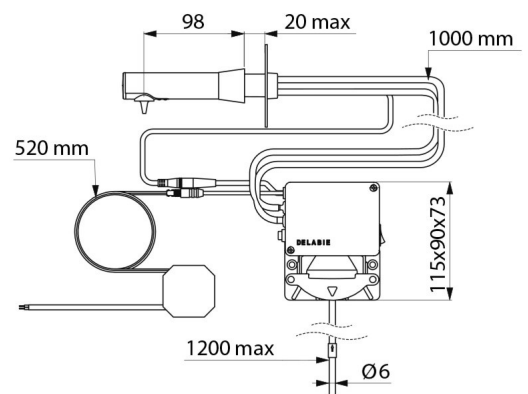

## BESCHRIJVING

**BINOPTIC elektronische zeepverdeler muurmodel - Ref. 512151S**

Elektronische zeepverdeler, muurmodel.  
 Verdeler voor vloeibare zeep, schuimende handzeep.  
 Geen manueel contact nodig: automatische detectie van de handen d.m.v. infrarood oog.  
 Uitloop in mat RVS 304.  
 Besparende doseerpomp.  
 Individuele elektronische sturing en afneembaar reservoir voor bevestiging onder de wastafel.  
 Elektronische zeepverdeler met stroomtoevoer via netspanning met transfo 230/6 V.  
 Voor vloeibare plantaardige zeep met maximale viscositeit: 3.000 mPa.s (3 000 cP) of speciale schuimende handzeep.  
 Totale lengte van de uitloop: 115 mm.  
 Geleverd met een soepele aansluitslang 1,20 m voor reservoir op afstand (niet meegeleverd).  
 Elektronische zeepdispenser met 30 jaar garantie.  
 CE.

## TECHNISCHE EIGENSCHAPPEN

**BINOPTIC elektronische zeepverdeler muurmodel - Ref. 512151S**

Stroomtoevoer	Netspanning 230/6 V
Technologie	Infrarood detectie
Hoogte	115 mm (elektronische sturing)
Lengte	115 mm
Lengte van de uitloop	98 mm
Afwerking	mat RVS 304