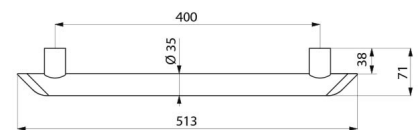

Rechte Be-Line® steungreep Ø 35, voor mindervaliden.
 Wandgreep kan gebruikt worden als steun en greep in toilet, douche of bad.
 Aluminium buis, dikte 3 mm. Voeten in massief aluminium.
 Rond profiel Ø 35 met ergonomische platte antiroterende voorzijde voor een optimale grip.
 Mat zwart aluminium geëpoxeerde uitvoering wat visueel contrast met de muur mogelijk maakt.
 Antibacteriële behandeling: optimale bescherming tegen bacteriegroei.
 Homogeen oppervlak vereenvoudigt onderhoud en hygiëne.
 Afstand tussen greep en muur 38 mm: minimale plaats inname in de ruimte en verhindert eveneens dat de voorarm vast komt te zitten tussen muur en greep.
 Verborgen bevestigingen.
 Geleverd met rvs schroeven Ø 8 x 70 mm voor bevestiging in beton.
 Asafstand 400 mm.
 Getest op meer dan 200 kg. Maximale toelaatbare belasting: 135 kg.
 30 jaar garantie op greep. CE markering.

VOORDELEN

-  Vernieuwend ontwerp voor iedereen in mat zwart
-  Comfort: ergonomisch platte antiroterende zijde
-  Getest op meer dan 200 kg
-  Afstand tot muur 38 mm: minimale plaats inname

TECHNISCHE EIGENSCHAPPEN

Rechte Be-Line® greep in mat zwart, 400 mm Ø 35 - Ref. 511904BK

Lengte	400 mm
Diameter	Ø 35
Afstand tot de muur	38 mm
Dikte	3 mm
Afwerking	Mat zwart aluminium geëpoxeerd

Standaarden	 
Waarborg	
Herstelgarantie	