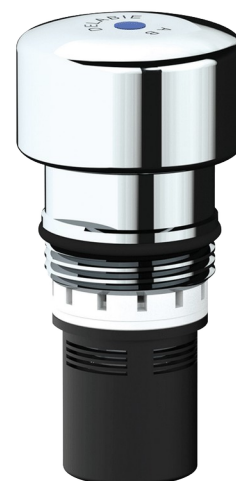

Zelfsluitend binnenwerk

Ref. 743105

Voor TEMPOSTOP wastafel/urinoir

Adviesprijs excl. BTW Benelux 2026 : € 68,00

BESCHRIJVING

Zelfsluitend binnenwerk - Ref. 743105

Zelfsluitend binnenwerk voor TEMPOSTOP wastafel/urinoir.
Zelfsluiting na ~7 s.

VOORDELEN

Gemakkelijk onderhoud

TECHNISCHE EIGENSCHAPPEN

Zelfsluitend binnenwerk - Ref. 743105

Aansluiting	M3/4"
Technologie	Zelfsluitend
Hoogte	39 mm + 31 mm
Diameter	Ø 35
Standaarden	ACS 