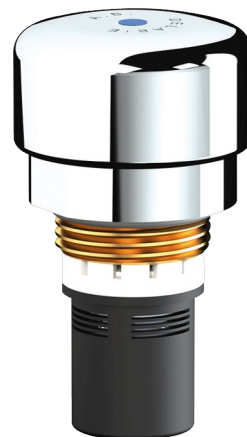

Zelfsluitend binnenwerk

Ref. 743908

Voor TEMPOSTOP 2 en TEMPOMIX 2 wastafel

Adviesprijs excl. BTW Benelux 2026 : € 102,00

BESCHRIJVING

Zelfsluitend binnenwerk - Ref. 743908

Zelfsluitend binnenwerk voor TEMPOSTOP 2 en TEMPOMIX 2 wastafel.
Zelfsluiting na ~7 s.
Antiblokkeerveiligheid AB.

VOORDELEN

Gemakkelijk onderhoud

TECHNISCHE EIGENSCHAPPEN

Zelfsluitend binnenwerk - Ref. 743908

Aansluiting	M3/4"
Technologie	Zelfsluitend
Hoogte	39 mm + 30 mm
Diameter	Ø 40
Standaarden	ACS 