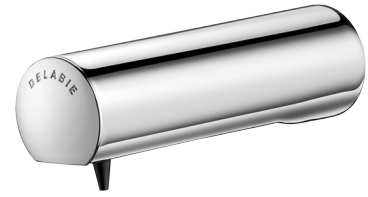

TEMPOMATIC 4 elektronische zeepverdeler

Ref. 512046P

Verdeler voor vloeibare zeep, schuim of hydroalcoholische gel

Adviesprijs excl. BTW Benelux 2026 : € 441,00

BESCHRIJVING

TEMPOMATIC 4 elektronische zeepverdeler - Ref. 512046P

Elektronische zeepverdeler, muurmodel.
 Verdeler voor vloeibare zeep, schuimende handzeep of hydroalcoholische gel.
 Geen manueel contact nodig: automatische detectie van de handen d.m.v. infrarood oog.
 Uitloop in verchroomd RVS 304.
 Besparende doseerpomp.
 Individuele elektronische sturing en afneembaar reservoir voor bevestiging onder de wastafel.
 Elektronische zeepverdeler: stroomtoevoer via batterijen.
 Voor vloeibare plantaardige zeep met maximale viscositeit: 3.000 mPa.s (3 000 cP) of speciale schuimende handzeep.
 Compatibel met hydro-alcoholische gel.
 Totale lengte van de uitloop: 135 mm.
 Geleverd met een reservoir van 1 liter.
 Elektronische zeepverdeler met 30 jaar garantie.
 CE.

VOORDELEN

-  Totale hygiëne: contactloze bediening
-  Comfort: elektronische zeepverdeler
-  Besparende doseerpomp
-  Vloeibare zeep, schuim of hydroalcoholische gel

TECHNISCHE EIGENSCHAPPEN

TEMPOMATIC 4 elektronische zeepverdeler - Ref. 512046P

Stroomtoevoer	Met batterijen
Technologie	Infrarood detectie
Hoogte	333 mm (reservoir + elektronische sturing)
Lengte	115 mm
Lengte van de uitloop	135 mm
Volume	Reservoir 1 liter
Afwerking	RVS 304 verchroomd
Standaarden	 
Waarborg	
Herstelgarantie	