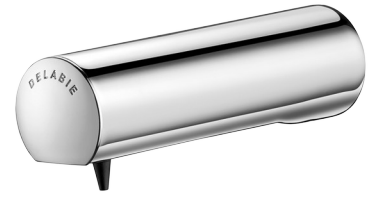

TEMPOMATIC 4 elektronische zeepverdeler

Ref. 512146P

Verdeler voor vloeibare zeep, schuim of hydroalcoholische gel

Adviesprijs excl. BTW Benelux 2026 : € 441,00

BESCHRIJVING

TEMPOMATIC 4 elektronische zeepverdeler - Ref. 512146P

Elektronische zeepverdeler, muurmodel.
 Verdeler voor vloeibare zeep, schuimende handzeep of hydroalcoholische gel.
 Geen manueel contact nodig: automatische detectie van de handen d.m.v. infrarood oog.
 Uitloop in verchroomd RVS 304.
 Besparende doseerpomp.
 Individuele elektronische sturing en afneembaar reservoir voor bevestiging onder de wastafel.
 Elektronische zeepverdeler: stroomtoevoer via batterijen.
 Voor vloeibare plantaardige zeep met maximale viscositeit: 3.000 mPa.s (3 000 cP) of speciale schuimende handzeep.
 Totale lengte van de uitloop: 135 mm.
 Geleverd met een soepele aansluitslang 1,20 m voor reservoir op afstand (niet meegeleverd).
 Elektronische zeepverdeler met 30 jaar garantie.
 CE.

VOORDELEN

-  Totale hygiëne: contactloze bediening
-  Comfort: elektronische zeepverdeler
-  Besparende doseerpomp
-  Vloeibare zeep, schuim of hydroalcoholische gel

TECHNISCHE EIGENSCHAPPEN

TEMPOMATIC 4 elektronische zeepverdeler - Ref. 512146P