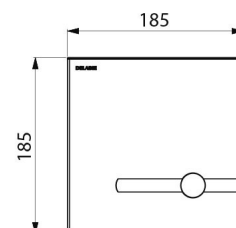

TEMPOMATIC bedieningsplaat met dubbele bediening voor WC

Ref. 464056

Elektronische kraan met dubbele bediening op batterijen, inbouw

Adviesprijs excl. BTW Benelux 2026 : € 733,00

BESCHRIJVING

TEMPOMATIC bedieningsplaat met dubbele bediening voor WC - Ref. 464056

TEMPOMATIC elektronische inbouwkraan met dubbele bediening, voor spoelsysteem zonder reservoir, set 2/2:
Spoelsysteem zonder reservoir: dankzij directe aansluiting op het waternet. Stroomtoevoer via CR123 Lithium 6 V batterijen.
Plaat in mat zwart rvs 186 x 186 mm en drukknop in verchromd metaal met geïntegreerde elektronica.

Mechanische bevestiging van de bedieningsplaat.

TEMPOMATIC kraan F3/4" bestand tegen regenwater.

Schokbestendige aanwezigheidsdetectie met infrarood technologie.

Activatie na 10 seconden aanwezigheid.

Twee soorten activatie:

- Contactloze activatie door de hand voor de sensor te plaatsen,
- Automatische spoeling na vertrek van de gebruiker. Wanneer de gebruiker vertrekt zonder de spoeling te activeren, zal er een automatische spoeling plaatsvinden.

Het spoelsysteem werkt ook tijdens een stroomonderbreking.

"Intelligente" automatische spoeling: het spoelvolume past zich aan in functie van het gebruik - 3 l korte aanwezigheid, 6 l lange aanwezigheid - (aanpasbaar naar 2 l/4 l of 5 l/9 l).

3 programma's (spoelvolume regelbaar afhankelijk van het type closetpot) .

Hygiënische periodieke spoeling elke 24 h (aanpasbaar naar 12 h of OFF) na het laatste gebruik.

Toevoerdiameter: minimum binnen Ø 20 mm (koppelingen inbegrepen).

Basisdebiet: 1 l/sec bij 1 dynamische bar.

Geschikt voor toiletten zonder spoelrand.

Geschikt voor personen met beperkte mobiliteit.

30 jaar garantie.