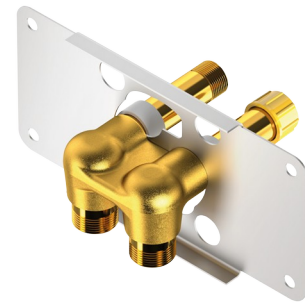

Inbouw aansluitstuk voor SPORTING 2 SECURITHERM

Ref. 714012

Voor SPORTING 2 SECURITHERM op netspanning - Set 1/2

Adviesprijs excl. BTW Benelux 2025 : € 109,00

BESCHRIJVING

Inbouw aansluitstuk voor SPORTING 2 SECURITHERM - Ref. 714012

Inbouw aansluitstuk, set 1/2:

Compact aansluitstuk voor SPORTING 2 SECURITHERM douchepaneel op netspanning.

Boven- of onderaansluiting.

Geleverd met voorgemonteerde afdichtingsdoppen om de druktest te vereenvoudigen.

Vereenvoudigde installatie van de bevestigingsplaat: het bajonetsysteem zorgt ervoor dat de onderdelen op hun plaats gehouden worden.

Bevestiging d.m.v. een schroef of profielverbindingstang.

Moduleerbare installatie (rails, volle muur):

- Installatie op rails (met of zonder tussenringen): geschikt voor muren van 24 tot 68 mm (rekening houdend met de minimum inbouwdiepte van 48 mm).

- Installatie op volle muur: geschikt voor muren van 0 tot 68 mm.