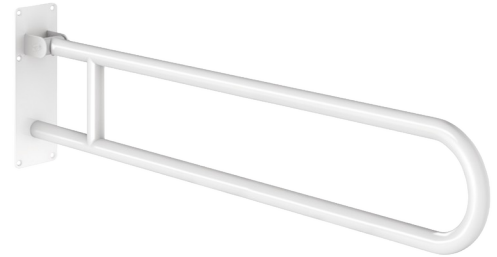

# Opklapbare Basic greep wit, L. 900 mm

Ref. 511519W

Rvs geëpoxeerd wit

Adviesprijs excl. BTW Benelux 2025 : € 246,00

## BESCHRIJVING

Opklapbare Basic greep wit, L. 900 mm - Ref. 511519W

Opklapbare Basic greep Ø 32, voor personen met beperkte mobiliteit.  
 Steungreep voor WC of douche in geëpoxeerd wit rvs.  
 Zichtbare bevestiging a.d.h.v. plaat met 6 bevestigingsgaten.  
 Dikte van de bevestigingsplaat: 3,5 mm.  
 Afmetingen: 900 x 300 x 100 mm.  
 30 jaar garantie.  
 CE markering.

## VOORDELEN

Getest op meer dan 200 kg

Geschikte diameter voor optimale grip

Glad oppervlak, gemakkelijk te reinigen

## TECHNISCHE EIGENSCHAPPEN

Opklapbare Basic greep wit, L. 900 mm - Ref. 511519W

Hoogte	300 mm
Lengte	900 mm
Breedte	100 mm
Diameter	32 mm
Afwerking	Rvs geëpoxeerd wit
Standaarden	 
Waarborg	