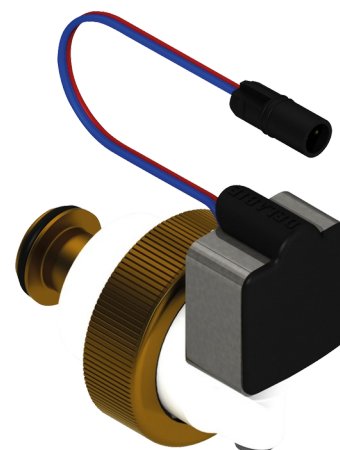

Elektronische module

Ref. 461032Y

Voor TEMPOMATIC WC dubbele bediening

Adviesprijs excl. BTW Benelux 2025 : € 154,00

BESCHRIJVING

Elektronische module - Ref. 461032Y

Elektronische module: binnenwerk en elektroventiel.

Dubbele bediening.

Aansluiting: 1" 1/4

Afmetingen: Ø 4

Voor TEMPOMATIC WC dubbele bediening.

VOORDELEN

Dubbele bediening: elektronisch en soepel

Gemakkelijk onderhoud

TECHNISCHE EIGENSCHAPPEN

Elektronische module - Ref. 461032Y

Aansluiting	1" 1/4
-------------	--------

Diameter	Ø 4
----------	-----