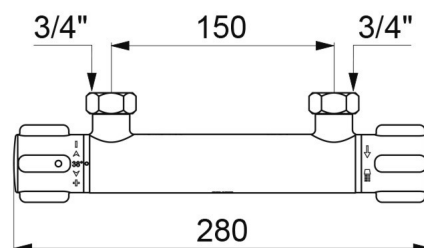

Debiet ingesteld op 9 l/min.

Lichaam in messing verchroomd en CLASSIC grepen.

Douche uitgang M1/2".

Mengkraan zonder koppelingen met filters en terugslagkleppen op de toevoeren F3/4".

Mengkraan uitermate geschikt voor zorginstellingen, ziekenhuizen en klinieken.

TECHNISCHE EIGENSCHAPPEN

SECURITHERM thermostatische douchemengkraan - Ref. 9739

Aansluiting	F3/4"
Technologie	SECURITHERM thermostatische mengkraan
Lengte	48 mm
Breedte	280 mm
Debiet	9 l/min
Temperatuurbegrenzing	38°C
Afwerking	Verchroomd messing