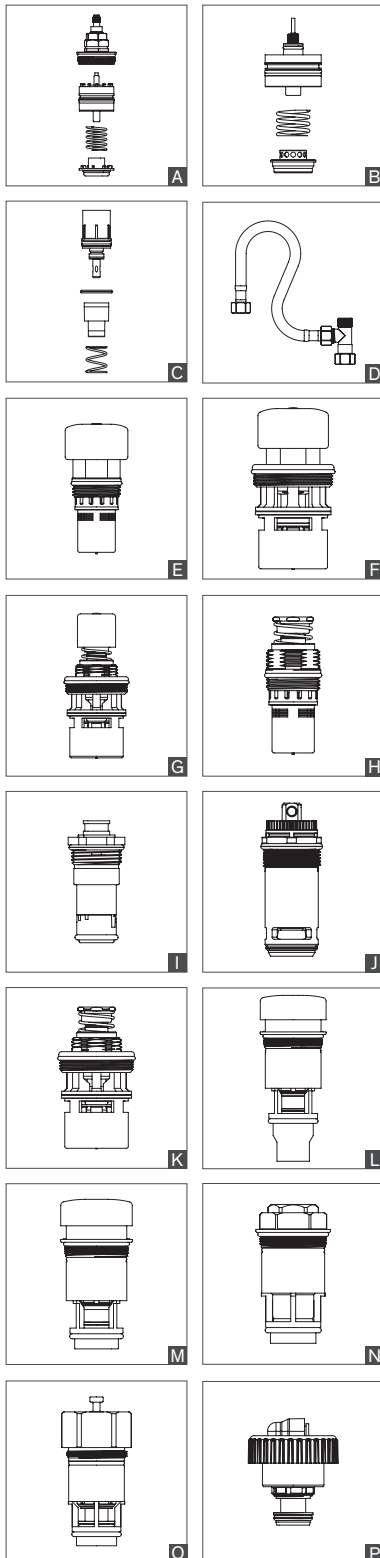

THERMOSTATISCHE MENGKRANEN

	Herstellingsset	Type
Voor PREMIX CONFORT na juni 2008		
731002, 731200, 731003, 731300	753730 € 159,00	A
731004, 731400, 731005, 731500	753735 € 219,00	B
Voor PREMIX COMPACT		
733015, 733016, 733020, 733021 (oud design)	753733 € 56,00	C
Voor PREMIX NANO		
Aansluitset 3/8" voor 732216	732515 € 51,00	D

URINOIRS

Binnenwerken	Zelfsl. (sec)	Herstellingsset	Volledig binnenwerk	Type
Voor TEMPOSTOP				
777000, 778000	3	-	743003 € 62,00	E
779000	7	-	743707 € 87,00	F
779BOX	7	-	743645 € 99,00	-
779128, 779427	7	-	743528 € 87,00	G
777200, 777924, 538300, 538350, 538400, 538450	3	-	743323 € 62,00	H
Voor TEMPOSOFT 2				
777130, 777140, 777800, 778800	3	-	743744 € 63,00	I
Voor TEMPOFLUX				
778755, 778757, 778700	3	-	743778 € 76,00	J
778755, 778757, 778700	7	-	743777 € 74,00	J

TOILETTEN ZONDER RESERVOIR

Binnenwerken	Zelfsl. (sec)	Herstellingsset	Volledig binnenwerk	Type
Voor TEMPOCHASSE				
760000, 760004, 760005, 760450	7	753779 € 38,00	743779 € 82,00	F
760150, 760220, 760605, 760627, 760700	7	753779 € 38,00	743605 € 82,00	K
760410	7	753779 € 38,00	743705 € 82,00	K
Voor TEMPOFLUX				
761000, 761001, 761002, 761003, 761004, 761025	7	753761 € 48,00	743761 € 82,00	L
761627, 761900, 761920	7	753761 € 48,00	743762 € 82,00	M
761150, 761200, 761700	7	753763 € 48,00	743763 € 74,00	N
Voor TEMPOFLUX 2				
762901, 762902, 576211, 578300BE, 578305BE, 762150	7	-	743622 € 100,00	O
576227, 578400BE, 578405BE	7	-	743677 € 146,00	-
Voor TEMPOFLUX 3				
763000, 763030, 763040, 763041, 763256, 763266	7	-	743765 € 58,00	P