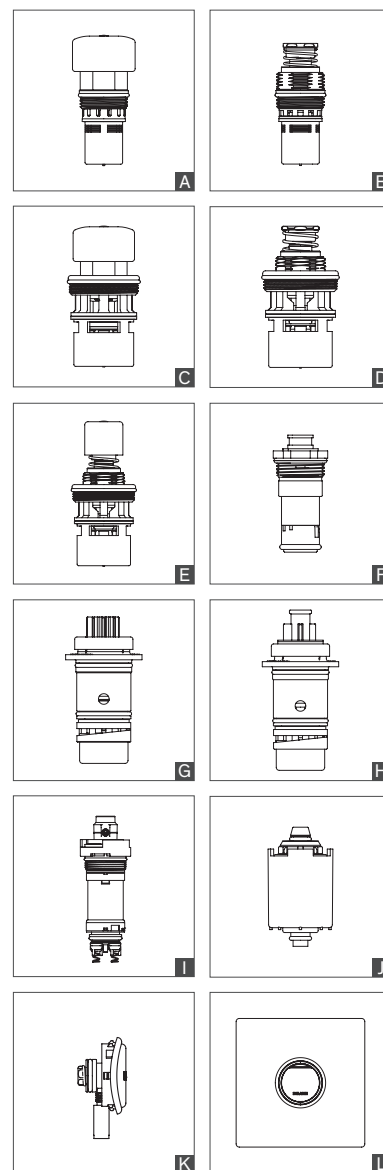

Afdekplaat

Voor TEMPOMIX 3 inbouw	794PLAQ	€ 131,00	L

Thermostatisch binnenwerk

Voor SECURITHERM douchepanelen			
792300, 792303, 792304, 792305, 792310, 792313, 792314, 792320, 792324, 792330, 792334, 792340, 792344, 792350, 792354, 792370, 792380, 792390, 792400, 792403, 792404, 792410, 792413, 792414, 792504, 792514	743792	€ 176,00	-