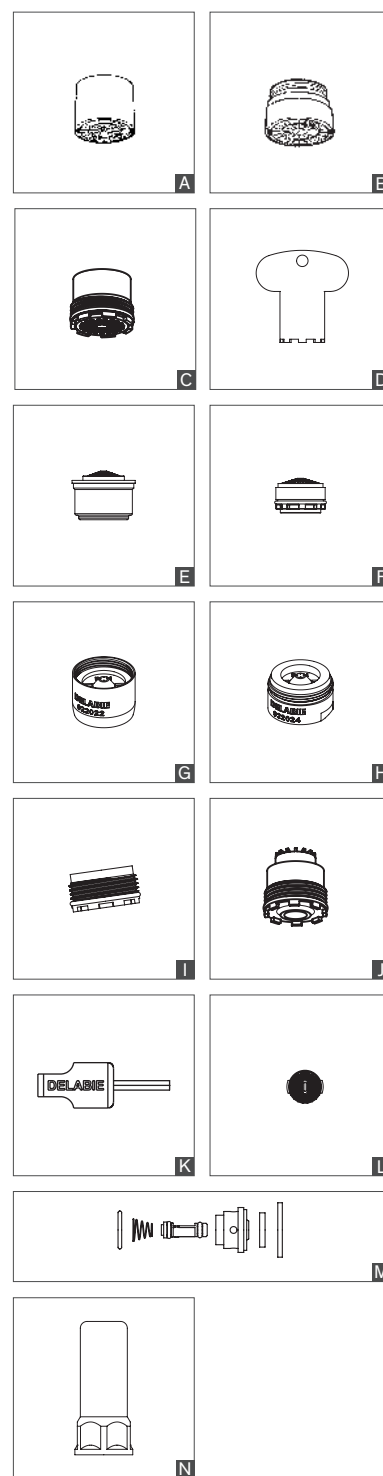

BINECO KRANEN

	Herstellingsset		Type
BINECO douche, fonteinkraantje en mondspoeler			
Voor drukknop douche 83000, 84000, 83APL, 84APL Voor fonteinkraantje en mondspoeler 311, 312, 319, 322, 323	KBP311N	€ 16,00	M

WATERSLAGDEMPER ADLACTION

- Met rvs veer en as
- Vangt de kleinste drukverschillen en waterslagen op tot 20 bar. Ruwe massief messing.

Waterslagdemper ADLACTION			
F1/2" - H.90	23015	€ 48,00	N
F3/4" - H.92	23020	€ 52,00	N
F1" - H.98	23026	€ 96,00	N
F" 1/4 - H.103	23033	€ 170,00	N