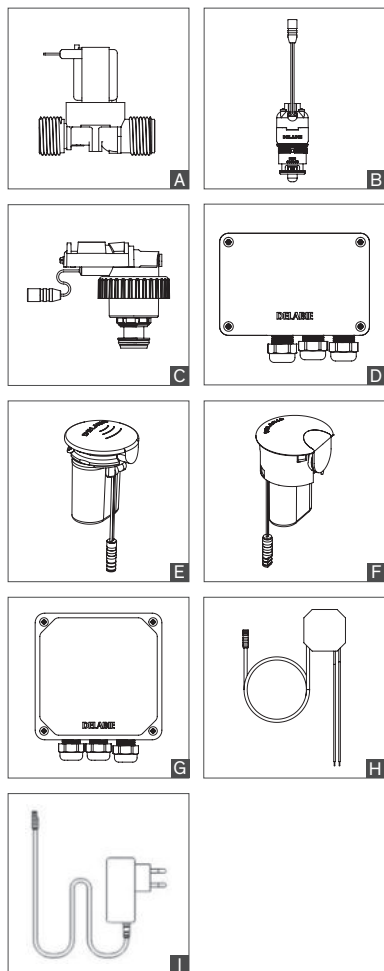

ELEKTROVENTIELEN

Voor wastafel, douche, urinoir en toilet

12 V MM1/2" voor TEMPOMATIC douche of urinoir	495626	€ 69,00	A
12 V MM3/8" voor TEMPOMATIC 1 en 2, BINOPTIC en TEMPOMATIC wastafel	495612	€ 68,00	A
12 V MM3/4" voor TEMPOMATIC multi-urinoirs	429101	€ 92,00	A
12 V MM1" voor TEMPOMATIC WC en urinoir behalve 463326	461035	€ 151,00	-
6 V voor TEMPOMATIC 3 wastafel (<i>oud design</i>)	479651	€ 154,00	B
6 V voor TEMPOMATIC 3 wastafel (<i>na mei 2023</i>)	479650	€ 154,00	B
6 V voor TEMPOMATIC 4 wastafel (<i>met debietregeling</i>)	479650	€ 154,00	B
6 V MM3/8" voor TEMPOMATIC 1 en 2, BINOPTIC	495606	€ 154,00	-
6 V MM1/2" voor TEMPOMATIC 4 urinoir/douche en BINOPTIC 2 inbouw	430646	€ 110,00	-
6 V voor TEMPOMATIC 3 urinoir	492647	€ 248,00	-
Elektronische module voor TEMPOMATIC WC dubbele bediening en Connect	461032Y	€ 154,00	C
12 V F1"-F1"1/4 voor toilet met luchtsnuiver en stopkraan voor sturing TEMPOMATIC multifunctie en TEMPOMATIC WC	463SRH	€ 313,00	-

ELEKTRONISCHE STURINGEN

Voor wastafel, douche, urinoir en toilet

230/12 V standaard met periodieke spoelfunctie, met transfo voor wastafel	495444BC	€ 233,00	D
6 V met geïntegreerde batterij voor TEMPOMATIC 3 wastafel	492446	€ 272,00	E
6 V met geïntegreerde batterijen voor TEMPOMATIC 4 wastafel	490454	€ 272,00	F
6 V voor TEMPOMATIC 4 wastafel op netspanning	490452T	€ 272,00	F
230/12 V multifunctie met transfo voor wastafel, douche, toiletspoeling type 461...	495445BC	€ 345,00	D
6 V met batterijen voor wastafel	495446BC	€ 487,00	D
6 V met geïntegreerde batterijen voor TEMPOMATIC 3 urinoir	479446	€ 302,00	E
6 V met geïntegreerde batterijen voor TEMPOMATIC 4 urinoir	479437	€ 258,00	F
230/12 V multifunctie met transfo voor bi-functionele toiletspoeling type 463...	463000	€ 424,00	G

STROOMTOEVOER

Voor TEMPOMATIC 4 wastafelkraan op netspanning

Inbouw 6 V	490240	€ 96,00	H
Met stopcontact 6 V	490241	€ 87,00	I
Verlengsnoer	490230EXT	€ 30,00	-