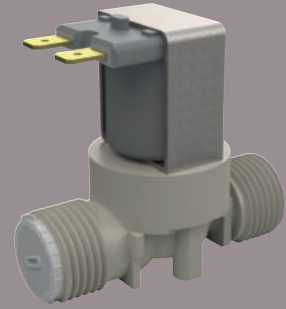

Onderdelen

WASTAFELS

Binnenwerken	Zelfsl. (sec)	Herstellingsset	Volledig binnenwerk		Type
Voor TEMPOSTOP					
744000, 745100, 745107, 745200, 745250, 745257, 745300, 746000, 746007, 746292	7	-	-	743005	€ 62,00 A
745440, 745450, 746410, 747121, 748126	7	-	-	743305	€ 62,00 B
737152, 737202	3	-	-	743323	€ 62,00 B
741943, 741945, 747122L, 702451	7	-	-	743205	€ 82,00 B
744001, 745101, 745301, 745351, 746001	7	-	-	743105	€ 83,00 A
748150	15	-	-	743010	€ 62,00 A
748151	15	-	-	743115	€ 82,00 A
Voor TEMPOSTOP 2 / TEMPOMIX 2					
700000, 700100, 702000	7	-	-	743907	€ 78,00 C
700000, 700100, 702000	15	-	-	743902	€ 78,00 -
700001, 700101, 702301, 702351	7	-	-	743908	€ 99,00 C
700001, 700101, 702301, 702351	15	-	-	743915	€ 99,00 -
700400, 700500, 702400	7	-	-	743305	€ 62,00 B
Voor TEMPOSOFT					
740000, 741000, 742000, 742100	7	-	-	743747	€ 57,00 D
Voor TEMPOSOFT 2					
740300, 740500, 741500, 741550, 742500, 742510	7	-	-	743747	€ 57,00 D
740300, 740500, 741500, 741550, 742500, 742510	15	-	-	743742	€ 57,00 D
Voor TEMPOMIX					
795000 en 795100 (<i>oud design</i>)	7	753795	€ 74,00	743795	€ 120,00 E
795000 en 795100 (<i>nieuw design</i>)	7	753795	€ 74,00	743791	€ 120,00 F
795926	7	753795	€ 74,00	743795	€ 120,00 E
795209	7	753796	€ 74,00	743798	€ 120,00 G
796000, 796838, 797000, 798152 (<i>oud design</i>)	7	753796	€ 74,00	743796	€ 120,00 G
796000, 796838, 798152 (<i>nieuw design</i>)	7	753796	€ 74,00	743786	€ 121,00 H
Voor TEMPOMIX 3					
794000, 794100, 794150, 794155, 794160, 794165, 794050, 794055, 794350, 794360, 794370, 794200, 794250	7	-	-	743794	€ 113,00 I
Voor kranen zonder manuele bediening					
TEMPOGENOU 734100, 735100, 735000, 735400, 735447	7	-	-	743305	€ 62,00 B