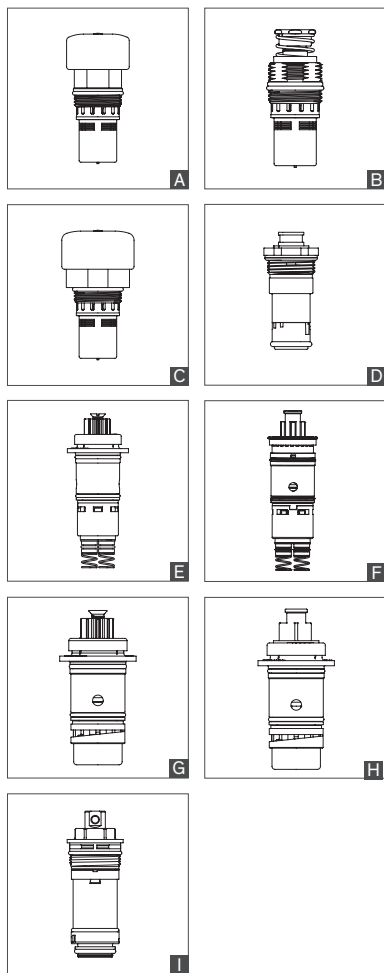

Onderdelen

WASTAFELS

Binnenwerken	Zelfsl. (sec)	Herstellingsset	Volledig binnenwerk		Type
Voor TEMPOSTOP					
744000, 745100, 745107, 745200, 745250, 745257, 745300, 746000, 746007, 746292	7	-	-	743005	€ 62,00 A
745440, 745450, 746410, 747121, 748126	7	-	-	743305	€ 62,00 B
737152, 737202	3	-	-	743323	€ 62,00 B
741943, 741945, 747122L, 702451	7	-	-	743205	€ 82,00 B
744001, 745101, 745301, 745351, 746001	7	-	-	743105	€ 83,00 A
748150	15	-	-	743010	€ 62,00 A
748151	15	-	-	743115	€ 82,00 A
Voor TEMPOSTOP 2 / TEMPOMIX 2					
700000, 700100, 702000	7	-	-	743907	€ 78,00 C
700000, 700100, 702000	15	-	-	743902	€ 78,00 -
700001, 700101, 702301, 702351	7	-	-	743908	€ 99,00 C
700001, 700101, 702301, 702351	15	-	-	743915	€ 99,00 -
700400, 700500, 702400	7	-	-	743305	€ 62,00 B
Voor TEMPOSOFT					
740000, 741000, 742000, 742100	7	-	-	743747	€ 57,00 D
Voor TEMPOSOFT 2					
740300, 740500, 741500, 741550, 742500, 742510	7	-	-	743747	€ 57,00 D
740300, 740500, 741500, 741550, 742500, 742510	15	-	-	743742	€ 57,00 D
Voor TEMPOMIX					
795000 en 795100 (<i>oud design</i>)	7	753795	€ 74,00	743795	€ 120,00 E
795000 en 795100 (<i>nieuw design</i>)	7	753795	€ 74,00	743791	€ 120,00 F
795926	7	753795	€ 74,00	743795	€ 120,00 E
795209	7	753796	€ 74,00	743798	€ 120,00 G
796000, 796838, 797000, 798152 (<i>oud design</i>)	7	753796	€ 74,00	743796	€ 120,00 G
796000, 796838, 798152 (<i>nieuw design</i>)	7	753796	€ 74,00	743786	€ 121,00 H
Voor TEMPOMIX 3					
794000, 794100, 794150, 794155, 794160, 794165, 794050, 794055, 794350, 794360, 794370, 794200, 794250	7	-	-	743794	€ 113,00 I
Voor kranen zonder manuele bediening					
TEMPOGENOU 734100, 735100, 735000, 735400, 735447	7	-	-	743305	€ 62,00 B